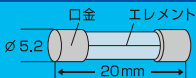

20mm 3A 250V (125V可)

ガラス管ヒューズ

ELPA MF-2030H

ホッチキス止めをしておりますので取扱いには十分ご注意ください

MF-2030H
ガラス管ヒューズ
(2本入)

JET JIM

定格電圧 AC250V
定格電流 3A
定格遮断電流 AC100A
溶断特性 B種

RoHS対応

用途

■小型テレビ・ラジオやAV音響機器、家庭用の小型機器内の回路保護など。

形状・構造

材質

・エレメント/銀メッキ銅線
・口金/黄銅(ニッケルメッキ)

警告

■使用される機器に表示された定格以外のヒューズは使用しないでください。

※改良のため外観及び仕様は予告なく変更する場合がありますのでご了承ください。