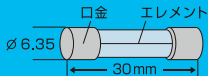

用途

■小型テレビ・ラジオやAV音響機器、家庭用の小型機器内の回路保護など。

形状・構造

材質

・エレメント/銀メッキ銅線  
・口金/黄銅(ニッケルメッキ)

警告

■使用される機器に表示された定格以外のヒューズは使用しないでください。

※改良のため外観及び仕様は予告なく変更する場合がありますのでご了承ください。