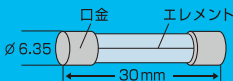

30mm 0.1A 250V (125V可)

ガラス管ヒューズ

ELPA TF-2001H

ホッチキス止めをしておりますので取扱いには十分ご注意ください

TF-2001H
ガラス管ヒューズ
(2本入)

定格電圧 AC250V
定格電流 0.1A
定格遮断電流 AC100A
溶断特性 B種

RoHS対応

用途

■小型テレビ・ラジオやAV音響機器、家庭用の小型機器内の回路保護など。

形状・構造

材質
・エレメント／銀メッキ銅線
・口金／黄銅(ニッケルメッキ)

警告

■使用される機器に表示された定格以外のヒューズは使用しないでください。

※改良のため外観及び仕様は予告なく変更する場合がありますのでご了承ください。

※製造には万全を期しておりますが、万一不具合のあった場合は良品と交換させていただきます。それ以外の責はご容赦ください。