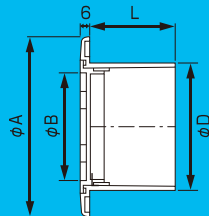

K-AC75
クーラーキャップ

仕様

●材質:ABS 樹脂

(単位:mm)

型番	サイズ			
	A	B	D	L
K-AC75	105	65	74	50

※仕様及び外観・外装は予告なしに変更することがありますので、ご了承ください。
 ※製造には万全を期しておりますが、万一不具合のあった場合は良品と交換させていただきます。それ以外の真はご容赦ください。

オーダーNo.
9621-9

ELPA 朝日電器株式会社