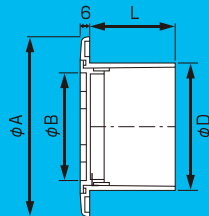

K-AC67
クーラーキャップ

仕様

●材質:ABS 樹脂

(単位:mm)

型番	サイズ			
	A	B	D	L
K-AC67	89	58.5	66.5	50

※仕様及び外観・外装は予告なしに変更することがありますので、ご了承ください。
 ※製造には万全を期しておりますが、万一不具合のあった場合は良品と交換させていただきます。それ以外の真はご容赦ください。

オーダーNo.
9621-8

ELPA 朝日電器株式会社