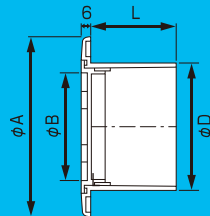

K-AC56
クーラーキャップ

仕様

●材質:ABS 樹脂

(単位:mm)

| 型番 | サイズ | | | |
|--------|-----|----|------|----|
| | A | B | D | L |
| K-AC56 | 75 | 48 | 55.5 | 50 |

※仕様及び外観・外装は予告なしに変更することがありますので、ご了承ください。
 ※製造には万全を期しておりますが、万一不具合のあった場合は良品と交換させていただきます。それ以外の真はご容赦ください。