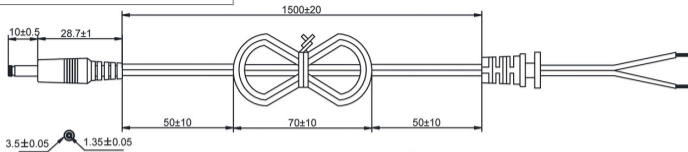

# CMS-7110(モニター用アダプター)

备注:

- 1>UL 2468,AWG #18\* 2C L=1500±20mm,
- 2>PLUG:3.5\*1.35\*10mm,H Head,Tuning fork groove.
- 3>Color:Black
- 4>RoHS.

REMARKS:

- 1、Colour: Black