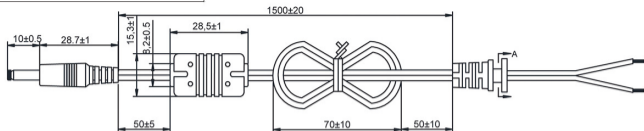

CMS-7110(カメラ用アダプター)

备注:

- 1>UL 2468,AWG #24*2C L=1500±20mm,
- 2>PLUG:3.5*1.35*10mm,直头音叉带槽,加磁环.
- 3>Color:Black,文字线接中央“正极”
- 4>RoHS.REACH,PAHs