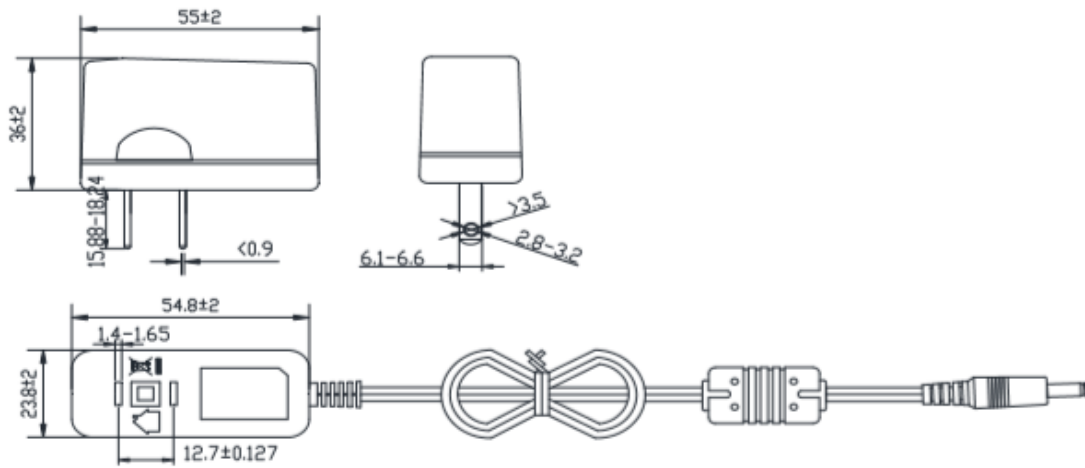

CMS-7001(カメラ用アダプター)

CMS-7001(モニター用アダプター)