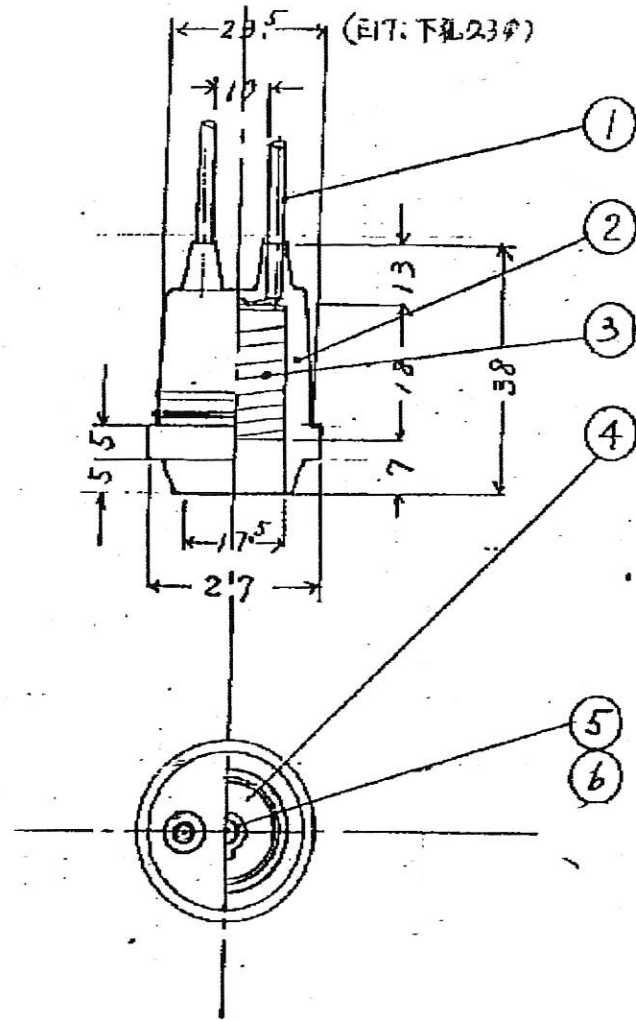

型番 A-97H

6	刃2x鉄	黄銅	
5	中心接触	清銅	
4	絶縁体	ベーク板	
3	受金	E-17	
2	弁か	白工ム	
1	電線	1x2.9mm ²	
如着	素子名	宿別	1/1